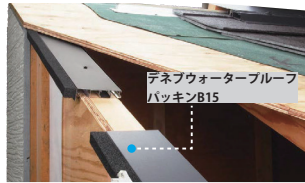

換気・通気を確保して快適な住宅へ

ハウゼコ準防火セット(準防火軒ゼロ住宅用換気・通気部材セット)

準防火地域の軒ゼロ住宅に最適な機能性とデザイン。
ケラバ・妻側には準防火地域対応のデネブウォーターブルーパックンB15、軒先には準耐火45分仕様のデネブハフレス。