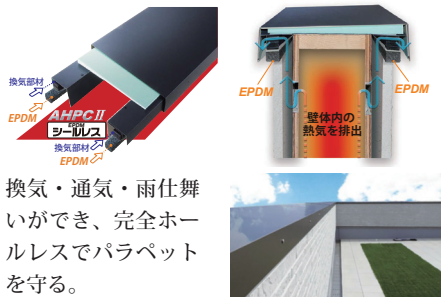

換気・通気を確保して快適な住宅へ

ハウゼコ準防火セット(準防火軒ゼロ住宅用換気・通気部材セット)

準防火地域の軒ゼロ住宅に最適な機能性とデザイン。
ケラバ・妻側には準防火地域対応のデネブウォーターブルーパックンB15、軒先には準耐火45分仕様のデネブハフレス。

ハウゼコパラペットセット
(三方パラペット住宅用換気・通気部材セット)

三方パラペット住宅は換気・通気経路の閉塞が問題である。ハウゼコパラペットセットなら連続した経路を実現、確実な換気・通気・雨仕舞いが可能である。

AHPCII シールレス
(パラペット用換気部材付笠置板金)

アンタレス・ホールレス・パラペットキャップⅡが進化、シーリング工事不要。

換気・通気・雨仕舞いができ、完全ホールレスでパラペットを守る。

ハウゼコ片流れセット
(片流れ屋根住宅用換気・通気部材セット)

軒ゼロの片流れ屋根住宅は雨水の浸入リスクが高く防水施工が優先されがちである。その結果、通気経路が閉塞されることで結露に起因する事故が起こっている。ハウゼコ片流れセットなら確実な換気・通気・雨仕舞いが可能である。

デネブB (軒先換気部材)

軒先換気の吸排気に有効な軒ゼロ住宅の必需品である。換気効率がさらにアップ。

- ・軒先換気の吸排気に有効
- ・切起こし通気部材で雨水の浸入を防止
- ・軒先がすっきりと納まり、高い意匠性
- ・防水試験合格
- ・劣化対策等級3(住宅金融支援機構)の必要項目
- ・特注対応が可能