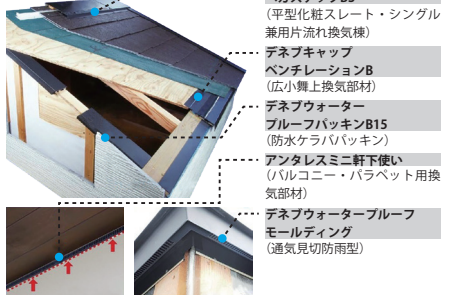

AHPCII シールレス
(パラペット用換気部材付笠置板金)

アンタレス・ホールレス・パラペットキャップⅡが進化、シーリング工事不要。

換気・通気・雨仕舞いができ、完全ホールレスでパラペットを守る。

ハウゼコ片流れセット
(片流れ屋根住宅用換気・通気部材セット)

軒ゼロの片流れ屋根住宅は雨水の浸入リスクが高く防水施工が優先されがちである。その結果、通気経路が閉塞されることで結露に起因する事故が起こっている。ハウゼコ片流れセットなら確実な換気・通気・雨仕舞いが可能である。

デネブB (軒先換気部材)

軒先換気の吸排気に有効な軒ゼロ住宅の必需品である。換気効率がさらにアップ。

- ・軒先換気の吸排気に有効
- ・切起こし通気部材で雨水の浸入を防止
- ・軒先がすっきりと納まり、高い意匠性
- ・防水試験合格
- ・劣化対策等級3(住宅金融支援機構)の必要項目
- ・特注対応が可能