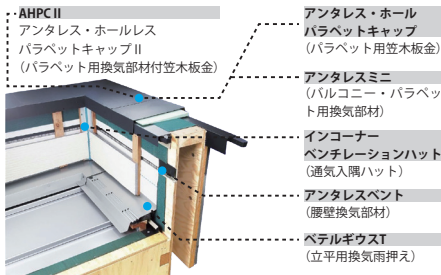

換気・通気を確保して快適な住宅へ

ハウゼコ準防火セット(準防火軒ゼロ住宅用換気・通気部材セット)

準防火地域の軒ゼロ住宅に最適な機能性とデザイン。
ケラバ・妻側には準防火地域対応のデネブウォーターブルーパックンB15、軒先には準耐火45分仕様のデネブハフレス。

ハウゼコパラペットセット
(三方パラペット住宅用換気・通気部材セット)

三方パラペット住宅は換気・通気経路の閉塞が問題である。ハウゼコパラペットセットなら連続した経路を実現、確実な換気・通気・雨仕舞いが可能である。

AHPCII シールレス
(パラペット用換気部材付笠置板金)

アンタレス・ホールレス・パラペットキャップⅡが進化、シーリング工事不要。

換気・通気・雨仕舞いができ、完全ホールレスでパラペットを守る。

ハウゼコ片流れセット
(片流れ屋根住宅用換気・通気部材セット)

軒ゼロの片流れ屋根住宅は雨水の浸入リスクが高く防水施工が優先されがちである。その結果、通気経路が閉塞されることで結露に起因する事故が起こっている。ハウゼコ片流れセットなら確実な換気・通気・雨仕舞いが可能である。

デネブB (軒先換気部材)

軒先換気の吸排気に有効な軒ゼロ住宅の必需品である。換気効率がさらにアップ。

- ・軒先換気の吸排気に有効
- ・切起こし通気部材で雨水の浸入を防止
- ・軒先がすっきりと納まり、高い意匠性
- ・防水試験合格
- ・劣化対策等級3(住宅金融支援機構)の必要項目
- ・特注対応が可能