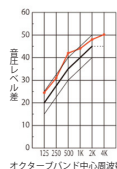

#### 6. 選べる扉勝手

扉が開く方向、取付ける位置も選べる。2.0畳サイズ以上は内開きも可能。

#### 7. 3グレードの遮音性能

JISの基準性能をクリアする3種類の遮音性能バリエーションを用意。

0.8畳サイズ  
本体標準価格 ¥450,000～（税抜）

1.2畳サイズ  
本体標準価格 ¥520,000～（税抜）

1.5畳サイズ  
本体標準価格 ¥600,000～（税抜）  
※FIX窓はオプション

1.7畳サイズ  
本体標準価格 ¥700,000～（税抜）  
※FIX窓はオプション

オクターブバンド中心周波数(Hz)

オクターブバンド中心周波数(Hz)

オクターブバンド中心周波数(Hz)

**LVSXシリーズ**  
遮音性能 Dr-30  
防音ルームの壁から外へ1m離れた位置に立った時、ピアノの音が会話程度に。

**LHSXシリーズ**  
遮音性能 Dr-35  
防音ルームの壁から外へ1m離れた位置に立った時、ピアノの音が小さな声程度に。

**LKSXシリーズ**  
遮音性能 Dr-40  
防音ルームの壁から外へ1m離れた位置に立った時、ピアノの音がかすかな話し声程度に。