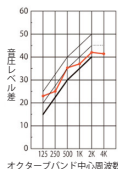

#### 6. 選べる扉勝手

扉が開く方向、取付ける位置も選べる。2.0畳サイズ以上は内開きも可能。

#### 7. 3グレードの遮音性能

JISの基準性能をクリアする3種類の遮音性能バリエーションを用意。

0.8畳サイズ  
本体標準価格 ¥450,000～（税抜）

1.2畳サイズ  
本体標準価格 ¥520,000～（税抜）

1.5畳サイズ  
本体標準価格 ¥600,000～（税抜）  
※FIX窓はオプション

1.7畳サイズ  
本体標準価格 ¥700,000～（税抜）  
※FIX窓はオプション

オクターブバンド中心周波数(Hz)

オクターブバンド中心周波数(Hz)

オクターブバンド中心周波数(Hz)

**LVSXシリーズ**  
遮音性能 Dr-30  
防音ルームの壁から外へ1m離れた位置に立った時、ピアノの音が会話程度に。

**LHSXシリーズ**  
遮音性能 Dr-35  
防音ルームの壁から外へ1m離れた位置に立った時、ピアノの音が小さな声程度に。

**LKSXシリーズ**  
遮音性能 Dr-40  
防音ルームの壁から外へ1m離れた位置に立った時、ピアノの音がかすかな話し声程度に。