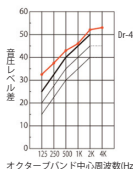

#### 6. 選べる扉勝手

扉が開く方向、取付ける位置も選べる。2.0畳サイズ以上は内開きも可能。

#### 7. 3グレードの遮音性能

JISの基準性能をクリアする3種類の遮音性能バリエーションを用意。

0.8畳サイズ  
本体標準価格 ¥450,000～（税抜）

1.2畳サイズ  
本体標準価格 ¥520,000～（税抜）

1.5畳サイズ  
本体標準価格 ¥600,000～（税抜）  
※FIX窓はオプション

1.7畳サイズ  
本体標準価格 ¥700,000～（税抜）  
※FIX窓はオプション

オクターブバンド中心周波数(Hz)

オクターブバンド中心周波数(Hz)

オクターブバンド中心周波数(Hz)

**LVSXシリーズ**  
遮音性能 Dr-30  
防音ルームの壁から外へ1m離れた位置に立った時、ピアノの音が会話程度に。

**LHSXシリーズ**  
遮音性能 Dr-35  
防音ルームの壁から外へ1m離れた位置に立った時、ピアノの音が小さな声程度に。

**LKSXシリーズ**  
遮音性能 Dr-40  
防音ルームの壁から外へ1m離れた位置に立った時、ピアノの音がかすかな話し声程度に。