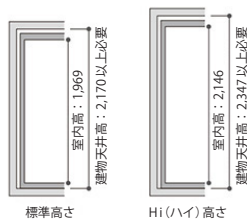

#### 3. 短納期

注文確認後、最短10日で出荷が可能（LKSXシリーズは最短14日）。

#### 4. サイズは9種類

サイズは9種類・弦楽器向けの小型サイズ0.8畳からグランドピアノ用の4.3畳まで9サイズ。

#### 5. 高さは2種類

梁下にも入りやすい標準高さとして演奏しやすいHi高さを選べる。

単位：[mm]  
LKSXシリーズ (Dr-40)  
1.5畳サイズ以上の場合