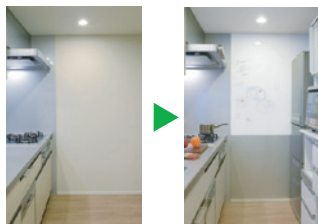

■ボードマーカを使って家族のメッセージボードや お絵かきボードに

日常の生活の中でガラスの素材感と色がアクセントになり、生活空間に遊び心をもたらす。

オフィスでの打ち合わせ用ボードとしても使用できる。