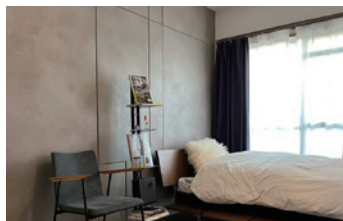

ナオスパネル

「デザイン」「環境配慮」「抗ウイルス・抗菌」
を兼ね備える化粧パネル

従来の壁紙やクロスにはない優れた意匠性が特長の化粧パネル。貼るだけでホテルのような高級感を演出する。エコ素材「オレフィン」で構成されており、塩ビシートと比較して二酸化炭素排出量を約60%まで抑制し環境負荷低減に貢献。また可塑剤・塩化水素発生もフリーで、環境にも人にも優しい。さらに抗ウイルス・抗菌機能を持つため、感染症対策にも有効である。容易に貼り込めるため作業音を抑えられ、施工の負担も軽減。カラーバリエーションも豊富で、手軽にリフォームやDIYを実現する。