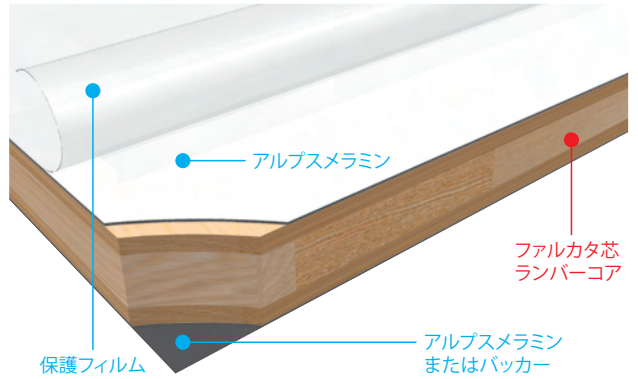

ランバーメラミン®

ランバーメラミンはアルプス株式会社の登録商標です

4VOC対策メラミン両面化粧板

(一社)日本建材・住宅設備産業協会登録番号
4VOC基準適合 KV-000467
F☆☆☆☆ K-000198

AB□□□RCC-M AB□□□RWW-M
AB□□□RCB-M AB□□□RWB-M

ランバーシリーズ

メラミンなので表面が強い

表面仕上げ材にアルプスメラミンを使用した製品です。

■対応色柄(黒コア)

常備在庫		ボ メ ア ブ ラ フ ボ		ボ メ ア ブ ラ フ ボ		ボ メ ア ブ ラ フ ボ		ボ メ ア ブ ラ フ ボ
	AB141RCC-M 表面: AB141メラミン 裏面: AB141メラミン		AB141RCB-M 表面: AB141メラミン 裏面: パッカー		AB174RCC-M 表面: AB174メラミン 裏面: AB174メラミン		AB174RCB-M 表面: AB174メラミン 裏面: パッカー	
受注生産	アルプスメラミン 全159色柄		P.8~11参照					

■対応色柄(白コア)

常備在庫		ボ メ ア ブ ラ フ ボ		ボ メ ア ブ ラ フ ボ
	AB141RWW-M 表面: AB141メラミン(白コア) 裏面: AB141メラミン(白コア)		AB141RWB-M 表面: AB141メラミン(白コア) 裏面: パッカー	

記載の画像は印刷物につき実物とは多少異なる場合がございます。

■設計価格

表示価格は税抜金額です。

常備在庫	黒コア		AB141・174RCC-M(両面メラミン)		AB141・174RCB-M(裏面パッカー)	
	対応色柄					
			AB141 RCC-M (ホワイト両面メラミン)	AB141 RCB-M (ホワイト裏面パッカー)	AB174 RCC-M (ブラック両面メラミン)	AB174 RCB-M (ブラック裏面パッカー)
	品番	種別記号	3尺×6尺×17.5mm	3尺×6尺×20.5mm		
			¥22,790	¥23,890		
	141	RCC-M	4尺×8尺×17.5mm	4尺×8尺×20.5mm		
			¥39,390	¥41,520		
	174	種別記号	3尺×6尺×17.5mm	3尺×6尺×20.5mm	3尺×6尺×32.5mm	
			¥20,170	¥21,020	¥26,070	
	RCB-M	4尺×8尺×17.5mm	4尺×8尺×20.5mm			
		¥34,670	¥36,790			

白コア		AB141RWW-M(両面白コアメラミン)		AB141RWB-M(裏面パッカー・表面白コアメラミン)	
対応色柄					
		AB141 RWW-M (ホワイト両面メラミン)	AB141 RWB-M (ホワイト裏面パッカー)		
品番	種別記号	3尺×6尺×17.0mm	3尺×6尺×20.0mm		
		¥24,870	¥25,970		
141	RWW-M	4尺×8尺×17.0mm	4尺×8尺×20.0mm		
		¥43,090	¥45,220		
	種別記号	3尺×6尺×17.0mm	3尺×6尺×20.0mm	3尺×6尺×32.0mm	
		¥21,220	¥22,070	¥27,120	
	RWB-M	4尺×8尺×17.0mm	4尺×8尺×20.0mm		
		¥36,520	¥38,640		

受注生産サイズ

P.86参照

ランバーシリーズはフェルカタ芯のため建具枠には適していません。