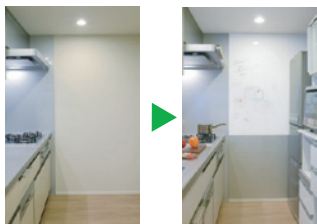

### ■色彩先進国ヨーロッパで選び抜かれたカラーセレクト

フロートガラスを使用した8色に、ピュアな色味の高透過ガラスを使用した4色。

素板：フロートガラス 厚み5mm

ライトベージュ

ナチュラルブラウン

クラシックレッド

ソフトホワイト

シャドウブルー

### ■ボードマーカを使って家族のメッセージボードや お絵かきボードに

日常の生活の中でガラスの素材感と色がアクセントになり、生活空間に遊び心をもたらす。

オフィスでの打ち合わせ用ボードとしても使用できる。