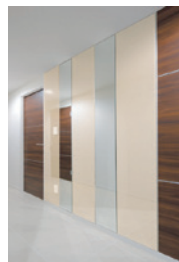

■ミラーとのコンビネーション

ミラーと同時施工が可能。ガラスとミラーを組み合わせることで上質な空間を演出。

問い合わせ先

株式会社アルテジャパン ☎03-3235-6211 <https://www.arte-japan.com/>