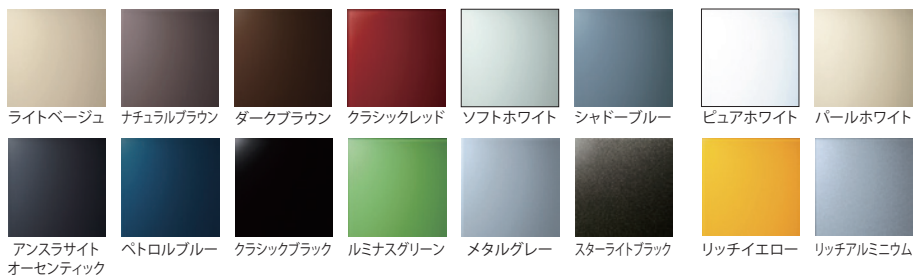

ガラスならではの美しさを生かした 内装壁用装飾ガラス

光を受けてさまざまに表情を変える質感、室内に広がりとお行きをもたらす透明感、クリアな発色が空間に彩りを添える。

ガラス本来の美しい光沢を生かした、奥行きのある色合いが空間作りのアクセントに最適。

照明の反射率が高く、空間を明るく開放的に見せることができる。

■色彩先進国ヨーロッパで選び抜かれたカラーセレクト

フロートガラスを使用した12色に、ピュアな色味の高透過ガラスを使用した4色。

素板：フロートガラス 厚み5mm

素板：高透過ガラス 厚み5mm

■ボードマーカを使って家族のメッセージボードや お絵かきボードに

日常の生活の中でガラスの素材感と色がアクセントになり、生活空間に遊び心をもたらす。

オフィスでの打ち合わせ用ボードとしても使用できる。

■ミラーとのコンビネーション

ミラーと同時施工が可能。ガラスとミラーを組み合わせることで上質な空間を演出。