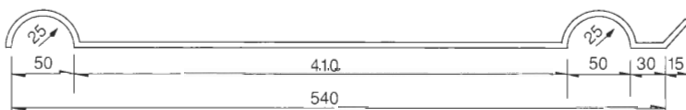

■2コート・2ベーク

■断面図

※カラー安全鋼板は300幅も製造できます。(厚さは1.2mmのみ)

■STカラー標準色

STアイボリー

STホワイト

STグレー

STグリーン