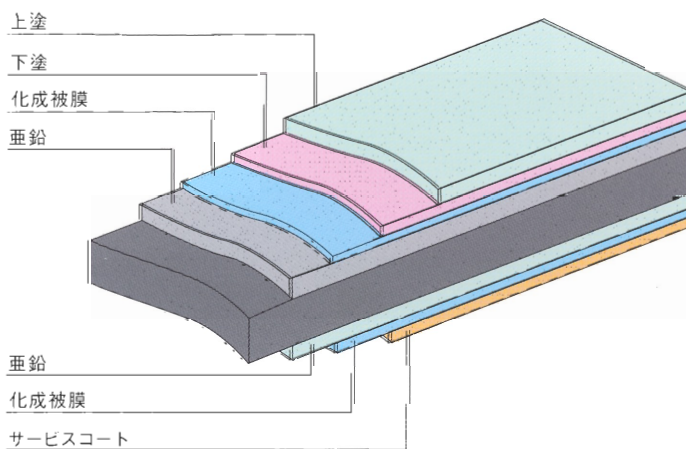

ST-カラー

現場での塗装がなくなりました。

建築技術の大幅な進歩と共に、仮囲いにもますますグレードアップが要求されはじめています。鈴東では、こうした時代のニーズを一早くキャッチ。従来の亜鉛鉄板を下地にした、バリエーション豊富なカラー安全鋼板を他社に先がけて開発しました。現場での塗装はもちろん不要。しかも裏面にサービスコートが施してありますので、防錆効果は抜群です。周辺環境との調和を考えたカラーの選択や組み合わせをどうぞ。

■2コート・2ベーク

■断面図

※カラー安全鋼板は300幅も製造できます。(厚さは1.2mmのみ)

■STカラー標準色

STアイボリー

STホワイト

STグレー

STグリーン